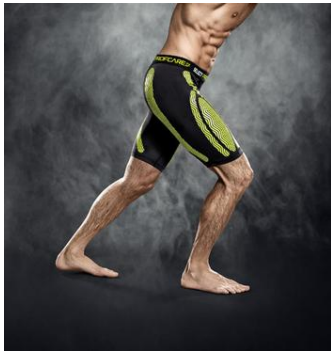

Kompressionshose schwarz (#56407xx111)

Artikelnummer: 56407xx111

EAN-Code: 2112006430007

<http://d503637.spodo.at/56407xx111>

Material: 82% Polyamid, 18% Spandex Eigenschaften: - Innenseite mit speziellem, griffigem Silikonmuster für einen massageähnlichen K-Effekt zur Erholung der Leistungsfähigkeit. - Ein spezielles Stretchmaterial sorgt für Bewegungsfreiheit und einen angeneh...

[weitere Informationen](#)

Größen	Lager	Lieferzeit	ab	Preis	Bestellmenge
XS	■■■	7 Tage	1	56,00	
S	■■■	7 Tage	1	56,00	
M	■■■	7 Tage	1	56,00	
L	■■■	7 Tage	1	56,00	
XL	■■■	7 Tage	1	56,00	
XXL	■■■	7 Tage	1	56,00