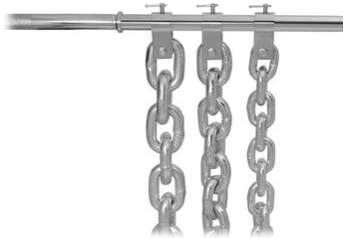

Olympische Ketten inkl. Verschuß (2x 6kg)

Artikelnummer: 00100015
EAN-Code: 2110000173876
<http://d503637.spodo.at/00100015>

Geeignet für den professionellen Einsatz im Studio und zu Hause; Ketten als Zusatzgewicht werden beim progressive Gewichtstraining angewendet. Bei dieser Trainingsmethode wird die Muskulatur beim Bewegungsablauf maximal beansprucht. Klassische Einsatzgebiete: Bankdrücke... [weitere Informationen](#)

Lager	Lieferzeit	Preis	Bestellmenge
■	60 Tage	60,00