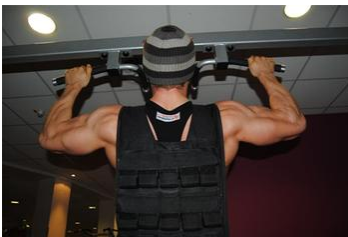

BASIC Gewichtsweste 30kg

Artikelnummer: 00099412
EAN-Code: 2110000173180
<http://d503637.spodo.at/00099412>

Kurzinfo: Die BASIC Gewichtsweste ist optimal für das Training mit dem eigenen Körpergewicht als Fortgeschrittener Anwender. Die Gewichtsreduzierung der Jacke erfolgt über das Entleeren der Gewichtstaschen die um die Jacke herum verteilt sind. Gesichert durch groß...

[weitere Informationen](#)

Lager	Lieferzeit	Preis	Bestellmenge
■■	1 bis 2 Tage	129,00