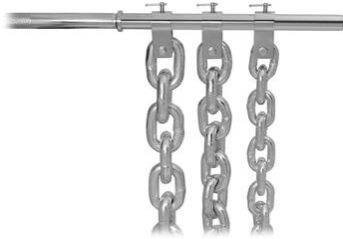

Olympische Ketten inkl. Verschuß (2x 12kg)

Artikelnummer: 00100017
EAN-Code: 2110000173890
<http://d503637.spodo.at/00100017>

Geeignet für den professionellen Einsatz im Studio und zu Hause; Ketten als Zusatzgewicht werden beim progressive Gewichtstraining angewendet. Bei dieser Trainingsmethode wird die Muskulatur beim Bewegungsablauf maximal beansprucht. Klassische Einsatzgebiete: Bankdrücke... [weitere Informationen](#)

Lager	Lieferzeit	Preis	Bestellmenge
■	60 Tage	100,00