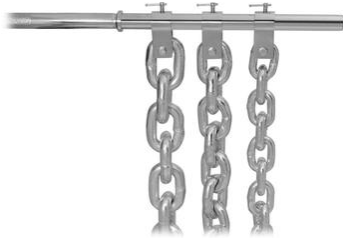

Olympische Ketten inkl. Verschuß (2x 8kg)

Artikelnummer: 00100016
EAN-Code: 2110000173883
<http://d503637.spodo.at/00100016>

Geeignet für den professionellen Einsatz im Studio und zu Hause; Ketten als Zusatzgewicht werden beim progressive Gewichtstraining angewendet. Bei dieser Trainingsmethode wird die Muskulatur beim Bewegungsablauf maximal beansprucht. Klassische Einsatzgebiete: Bankdrücke... [weitere Informationen](#)

Lager	Lieferzeit	Preis	Bestellmenge
■	60 Tage	75,00